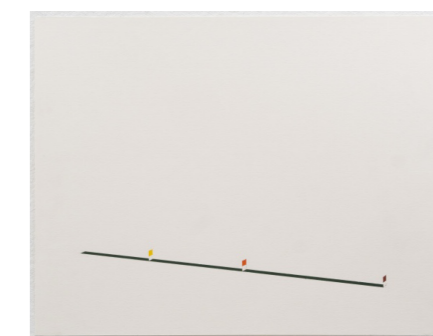

Sans Titre (Playgrounds), 2020

Gouache et graphite sur papier
37h x 48w cm