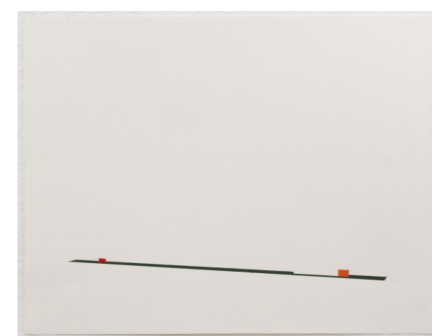

Sans Titre (Playgrounds), 2020

Gouache et graphite sur papier
37h x 48w cm