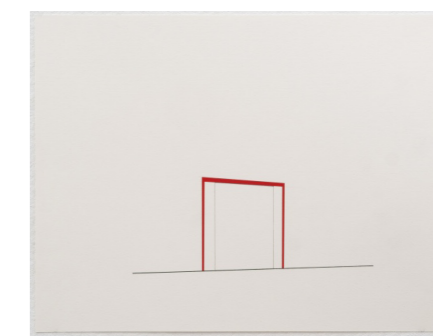

Sans Titre (Playgrounds), 2020

Gouache et graphite sur papier
37h x 48w cm