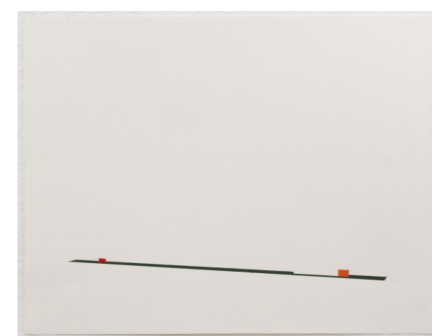

Sem título (Playgrounds), 2020

Guache e grafite sobre papel
37h x 48w cm