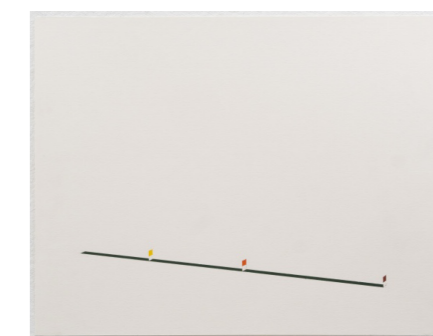

Para mais informações sobre o artista e a exposição:
info@rui-freire.com

www.rui-freire.com

Sem título (Playgrounds), 2020

Guache e grafite sobre papel
37h x 48w cm

Sem título (Playgrounds), 2020

Guache e grafite sobre papel
37h x 48w cm