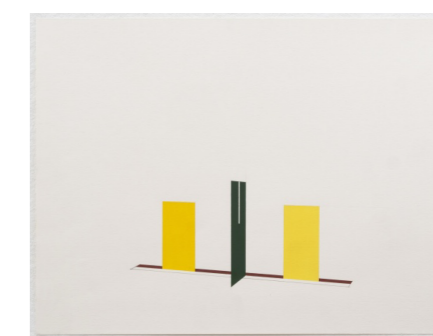

Sans Titre (Playgrounds), 2020

Gouache et graphite sur papier
37h x 48w cm