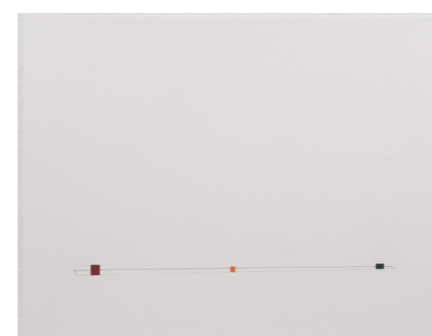

Sem título (Playgrounds), 2020

Guache e grafite sobre papel
37h x 48w cm