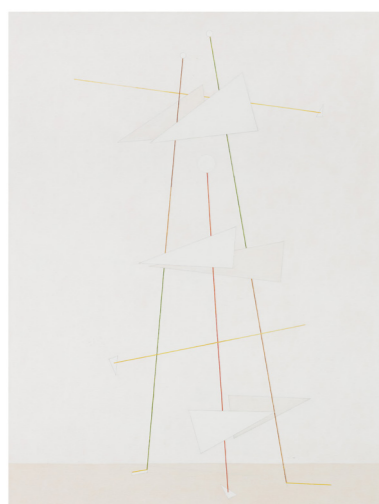

Sans Titre (Acapella) IV, 2022
Acrylique et graphite sur jute
180h x 135w cm