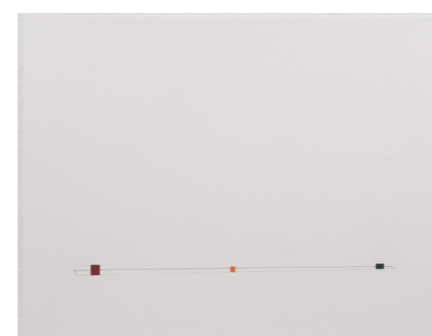

Sans Titre (Playgrounds), 2020

Gouache et graphite sur papier
37h x 48w cm