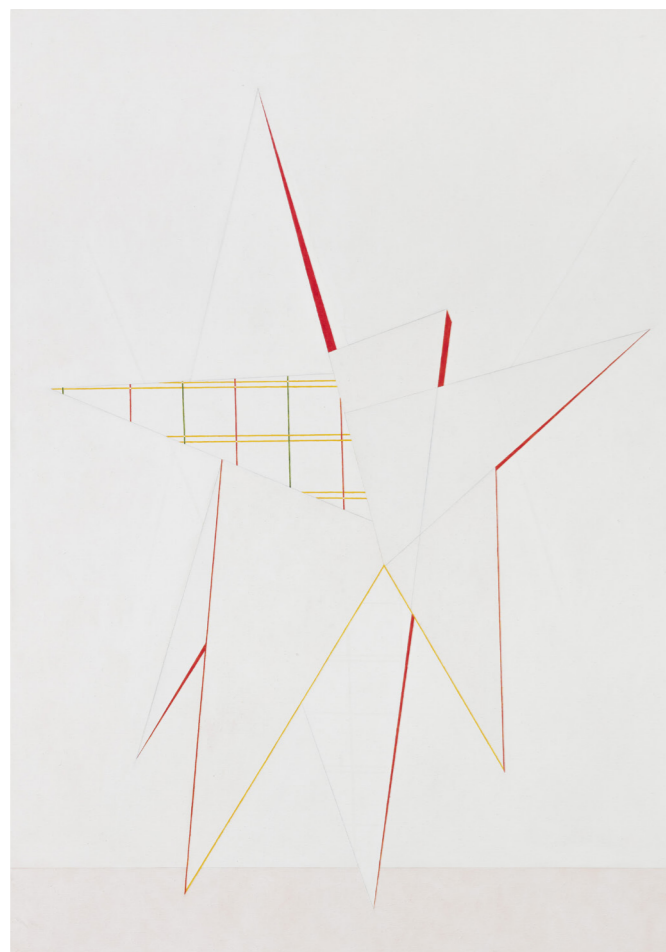

ACAPELLA

MANUEL CALDEIRA

Exposition: 17 Février - 1 Avril, 2023

La galerie Rui Freire - Fine Art a le plaisir d'annoncer l'inauguration de l'exposition **ACAPELLA** de l'artiste **Manuel Caldeira**.

Cette deuxième exposition personnelle de l'artiste à la galerie présente un ensemble des œuvres réalisées en peinture, dessin et sculpture.

Ce groupe d'œuvres contraste avec les précédentes non seulement par le choix délibéré de limiter l'utilisation de la couleur, mais aussi par l'intégration de la sculpture, une pratique que l'artiste développe depuis quelques années et que nous avons eu l'occasion de voir déjà dans la belle exposition du prix EDP 2015. Le titre choisi par **Manuel Caldeira** pour cette exposition - **Acapella** - désigne une musique vocale sans accompagnement instrumental, en allusion à l'utilisation subtile de la couleur par l'artiste.

Sont aussi inclus un ensemble de dessins situés formellement entre les œuvres en peinture et en sculpture.

L'exposition peut être visitée du mardi au vendredi entre 11h00 - 13h00 et entre 14h00 - 19h00. Le samedi, les heures d'ouverture sont de 14h00 - 19h00.

Pour plus d'informations sur l'artiste et l'exposition, veuillez nous contacter par e-mail: info@rui-freire.com.

www.rui-freire.com