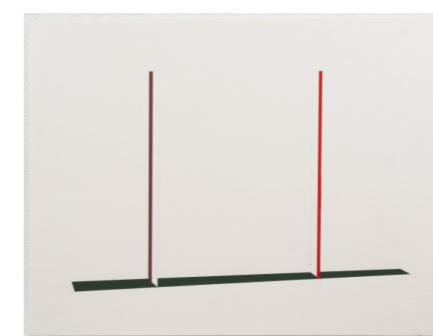

Sans Titre (Playgrounds), 2020

Gouache et graphite sur papier
37h x 48w cm

Sans Titre (Playgrounds), 2020

Gouache et graphite sur papier
37h x 48w cm

Sans Titre (Playgrounds), 2020

Gouache et graphite sur papier
37h x 48w cm