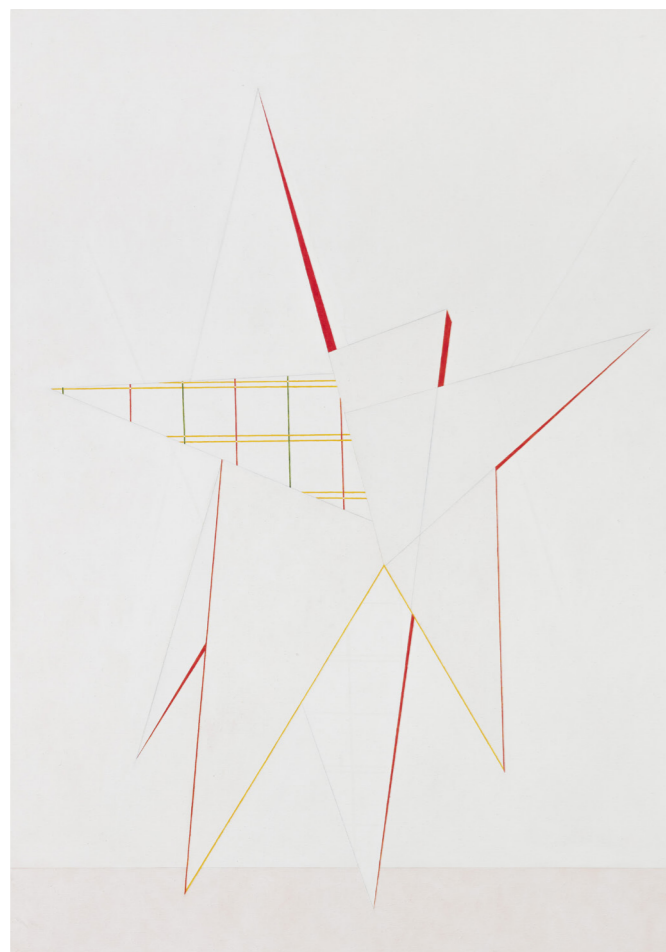

ACAPELLA

MANUEL CALDEIRA

Exposição: 17 de Fevereiro a 1 de Abril, 2023

A galeria Rui Freire – Fine Art tem o gosto de anunciar a inauguração da exposição **ACAPELLA** do artista **Manuel Caldeira**. Esta é a segunda apresentação individual do artista na galeria.

O conjunto de obras escolhidas para a exposição são realizadas em pintura desenho e escultura e surgem na sequência da última exposição do artista que apresentámos em 2020.

Este grupo de obras contrasta com as anteriores não só pela escolha deliberada de limitar o uso da cor, mas também pela integração da escultura, prática que o artista tem vindo a desenvolver nos últimos anos e que tivemos oportunidade de ver na belíssima exposição do prémio EDP 2015, por exemplo. O título escolhido por **Manuel Caldeira** para esta exposição – **Acapella** – designa a música vocal sem acompanhamento instrumental, numa alusão ao uso subtil que o artista faz da cor.

Incluimos também um conjunto de desenhos que formalmente se situam entre os trabalhos em pintura e a escultura.

A exposição poderá ser visitada:
Terça-feira – Sexta-feira, entre as 11h-13h e 14h-19h,
Sábados 14h-19h.

Para mais informações sobre o artista e a exposição:
info@rui-freire.com

www.rui-freire.com